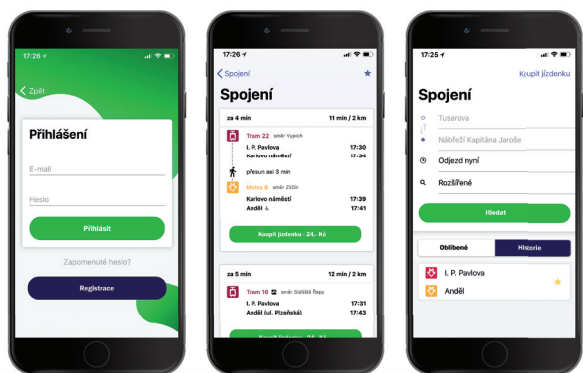

Stáhněte si mobilní aplikaci PID LÍTAČKA a nakupujte jízdenky PID přímo z mobilu

- Vyhledejte si jednoduše spojení veřejnou hromadnou dopravou v PID
- Plaťte za jízdenky bankovní kartou nebo pomocí Masterpass
- Můžete využít také při cestování vlaky PID a příměstskými autobusy PID
- Využívejte aplikaci nejen pro cesty v Praze, ale i ve Středočeském kraji
- Sledujte platnost vaší jízdenky PID
- Přepošlete jízdenku PID rodině nebo svým přátelům
- Sledujte aktuální volná místa na parkovištích P+R
- Nakupujte jízdenky PID dopředu a aktivujte je, až budete potřebovat ⁽¹⁾
- Aplikace vám doporučí nejlevnější jízdné pro vaši trasu v PID

Všechny výhody
ve vašem telefonu

⁽¹⁾ Nástup do vozidla PID je možný s aktivovanou a platnou jízdenkou

NOVÉ MOŽNOSTI CESTOVÁNÍ

- Nová mobilní aplikace PID Lítačka
- In Karta Českých drah
- Nový e-shop pid.litacka.cz
- Bankovní karty Visa/Mastercard
- Konec validátorů
- Slevy u vybraných partnerů

Jezdím často

POŘÍDETE SI DLOUHODOBÝ KUPÓN PID (s platností 30 až 365 dní)

- Standardní karta Lítačka
- In Karta ČD
- Bezkontaktní bankovní karty Visa nebo Mastercard
- Papírové kupóny PID

Využijte nový e-shop pid.litacka.cz s možností pohodlného nákupu libovolného kupónu PID online bez nutnosti validace ve stanicích metra nebo zakupte kupón PID na stávajících kontaktních místech Dopravního podniku.