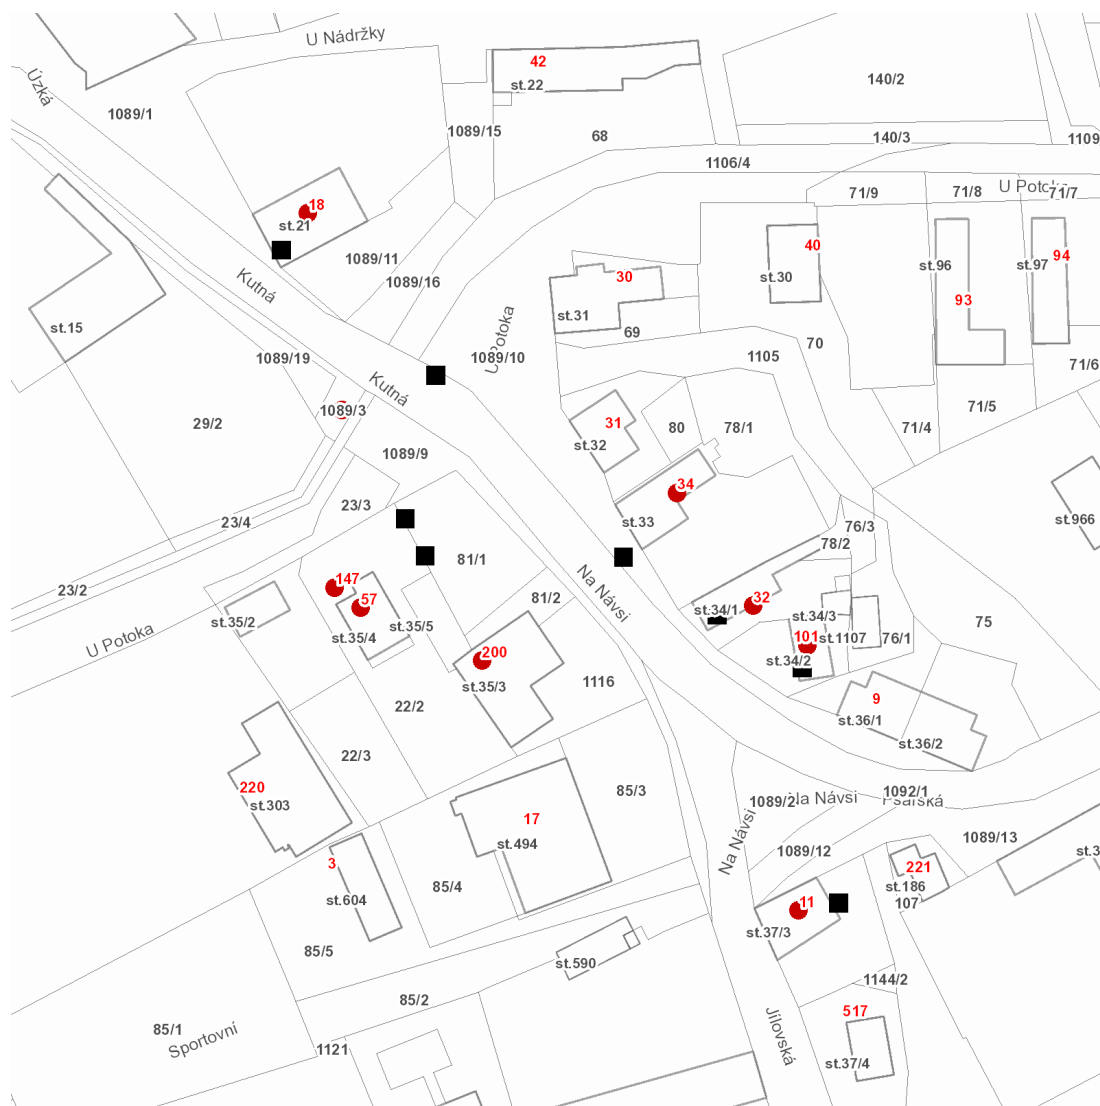

dne **12. 8. 2021** od **8:00** do **15:00** hodin

Plánovaná odstávka zahrnuje tyto lokality:**Psáry (okres Praha-západ)**

Kutná: č. p. 18

Na Návsi: č. p. 11, 32, 34, 101, 200

U Potoka: č. p. 57, 147

kat. území **Psáry** (kód **736422**): parcelní č. 1089/3kat. území **Psáře** (kód **736431**): parcelní č. 1098/10

dne 12. 8. 2021 od 8:00 do 15:00 hodin

Orientační mapový podklad odstávkou dotčených lokalit

VYSVĚTLIVKY

- – adresy dotčené odstávkou elektřiny
- – místa připojení k elektrické síti dotčená odstávkou

INFORMACE ZASLÁNA