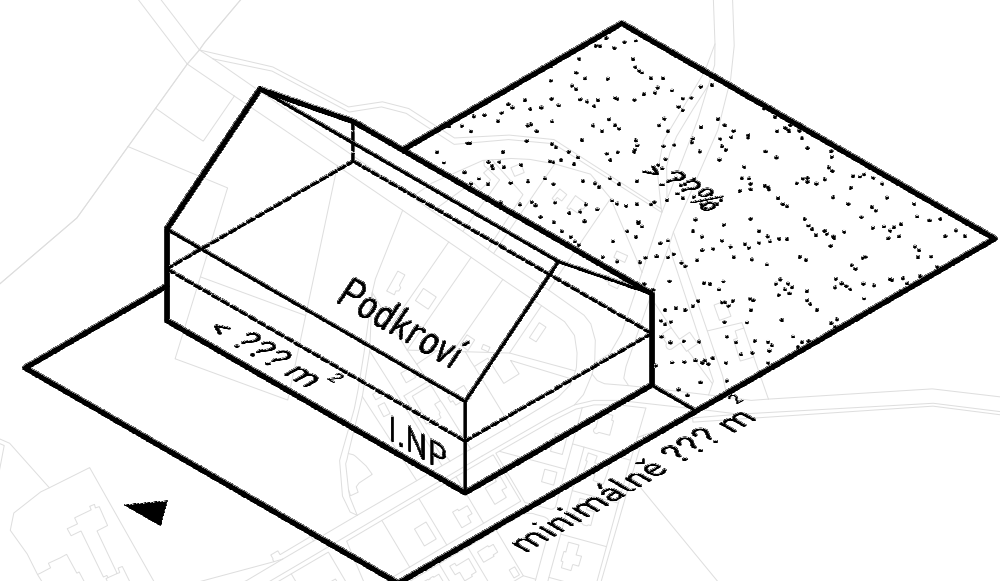

ÚZEMNÍ PLÁN PSÁRY

HLAVNÍ VÝKRES

PLOCHY S ROZDÍLNÝM ZPŮSOBEM VYUŽITÍ

CHARAKTER ZASTAVITELNÝCH PLOCH

LEGENDA