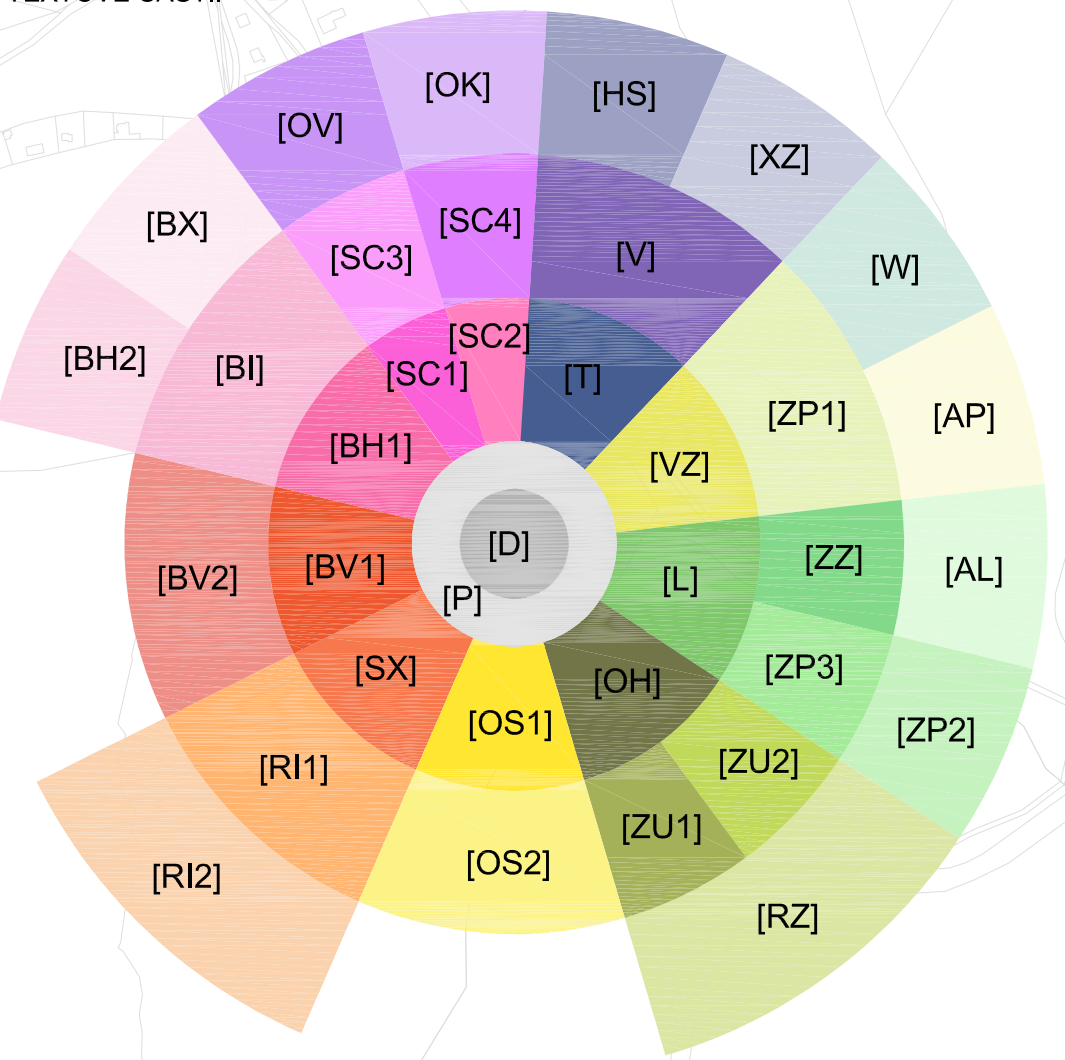

CHARAKTER ZASTAVITELNÝCH PLOCH