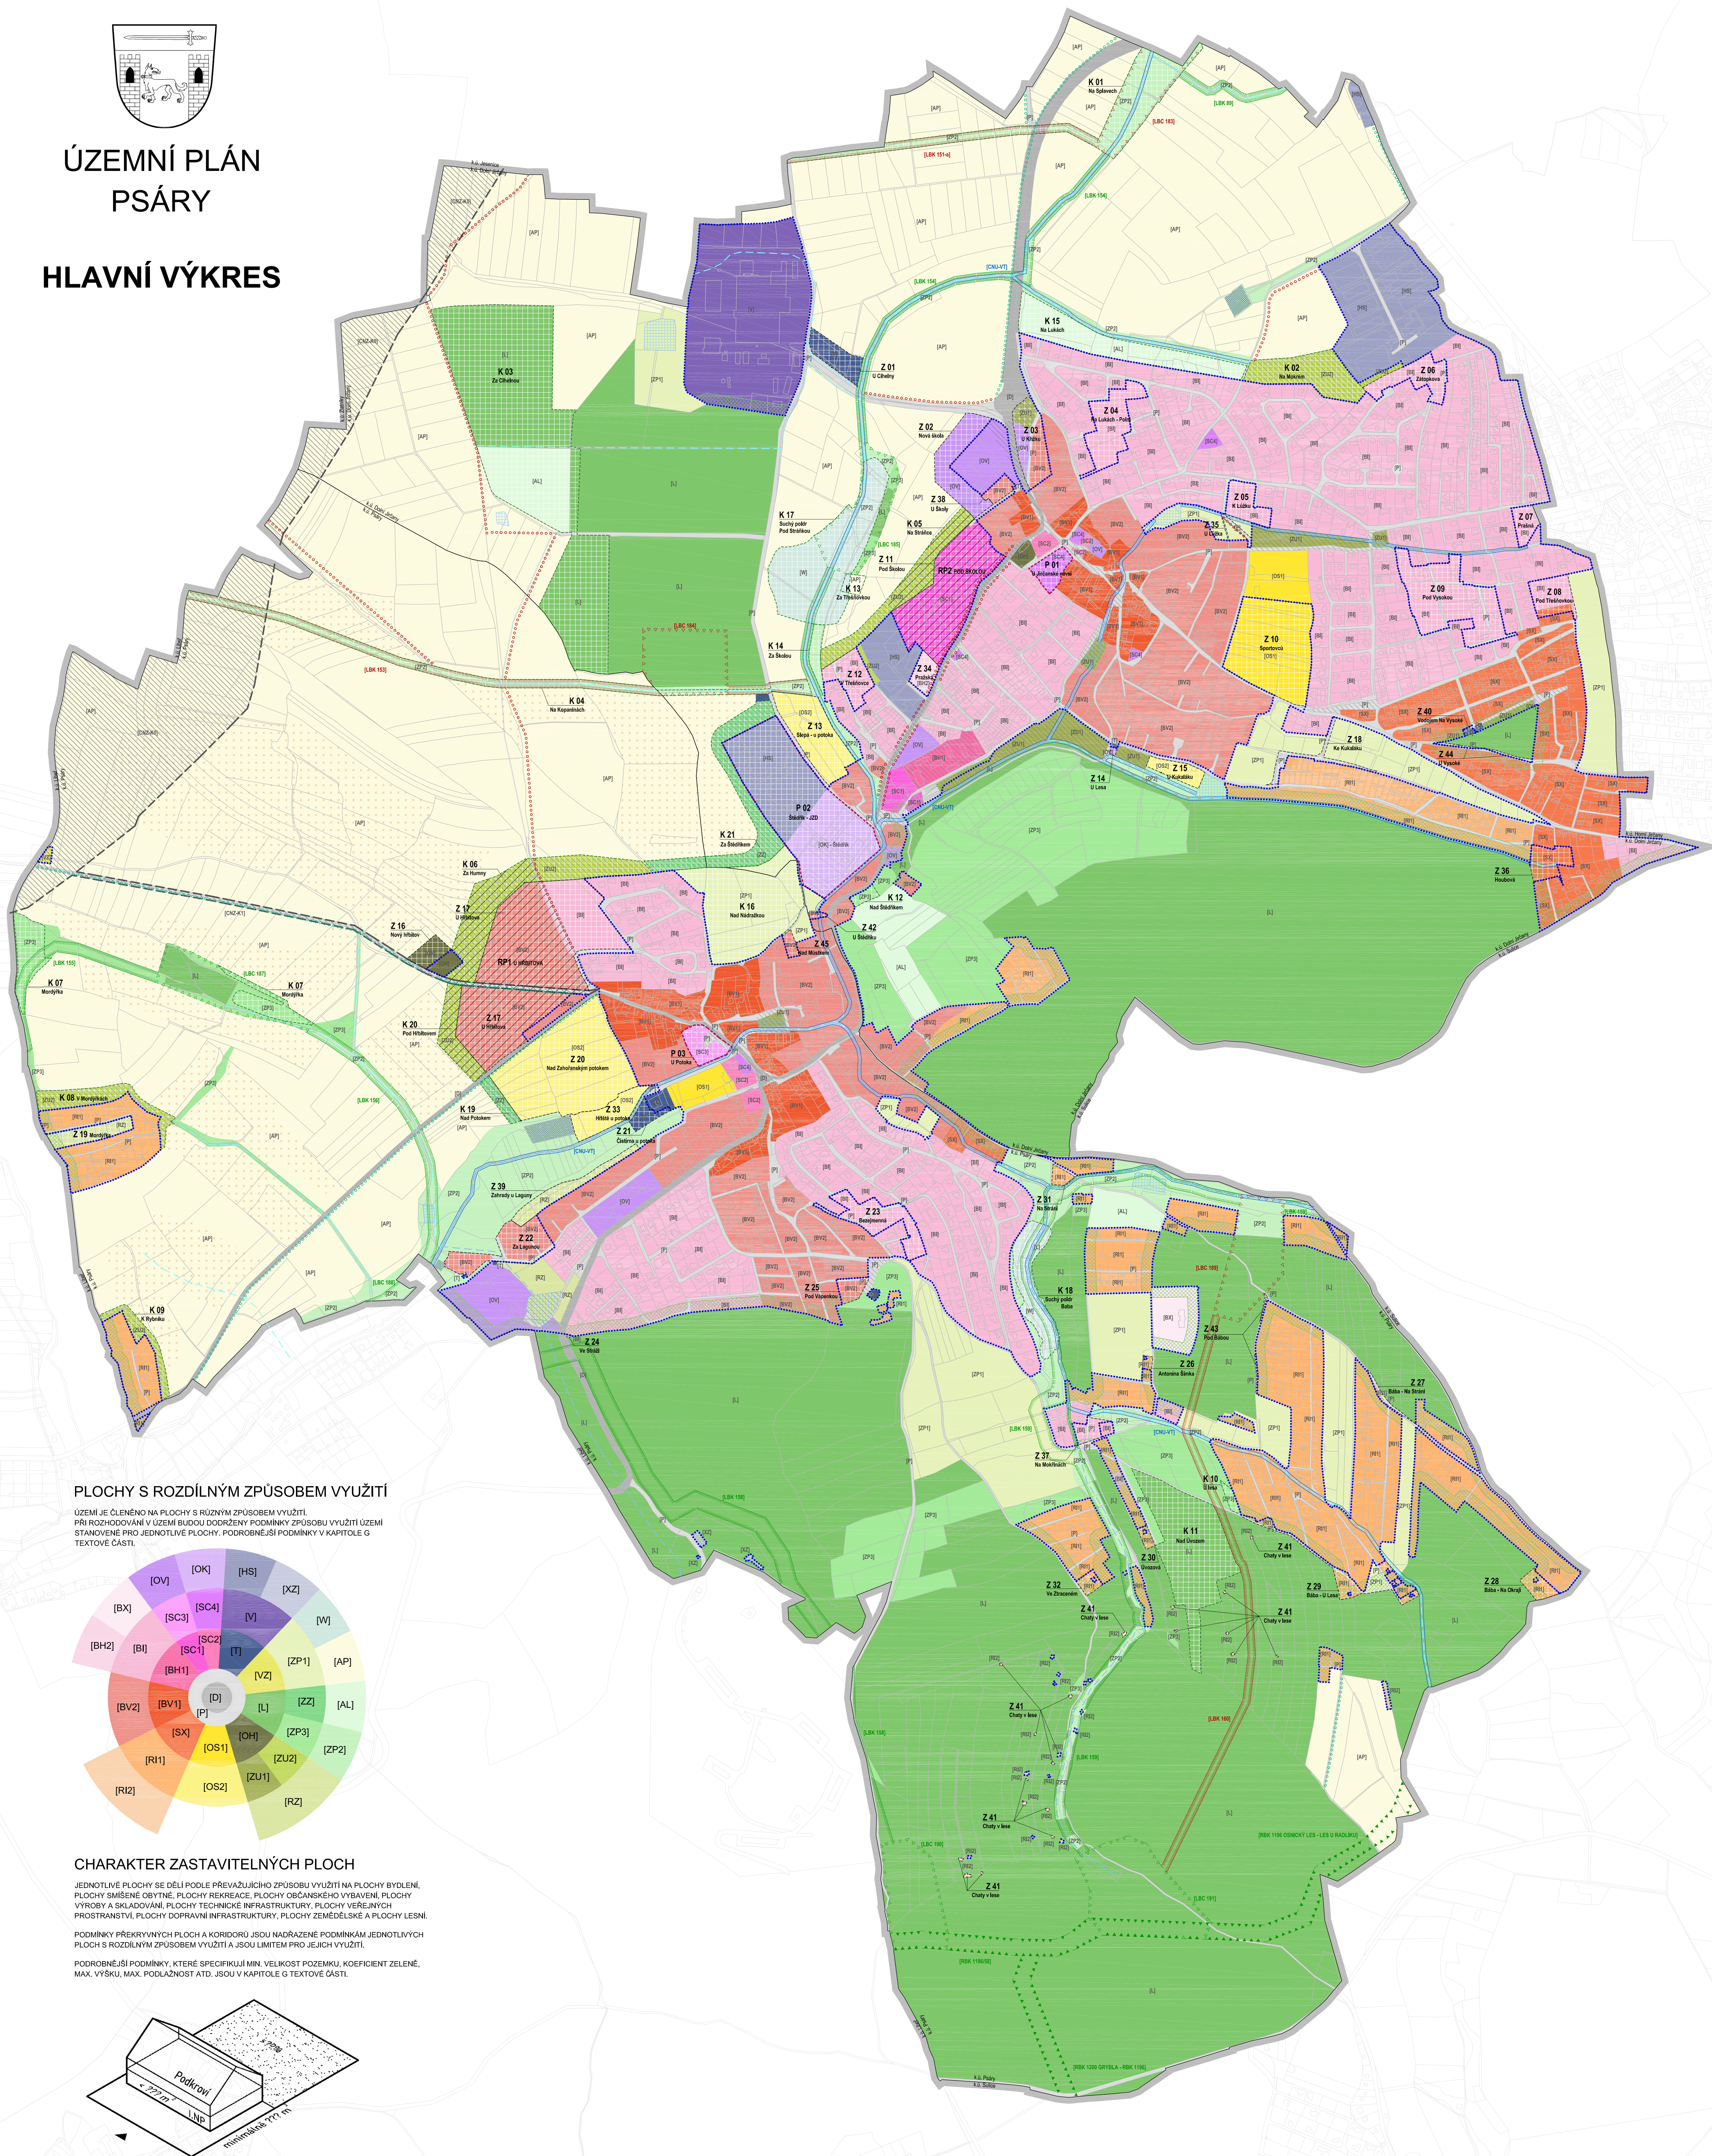

ÚZEMNÍ PLÁN PSÁRY

HLAVNÍ VÝKRES

PLOCHY S ROZDÍLNÝM ZPŮSOBEM VYUŽITÍ