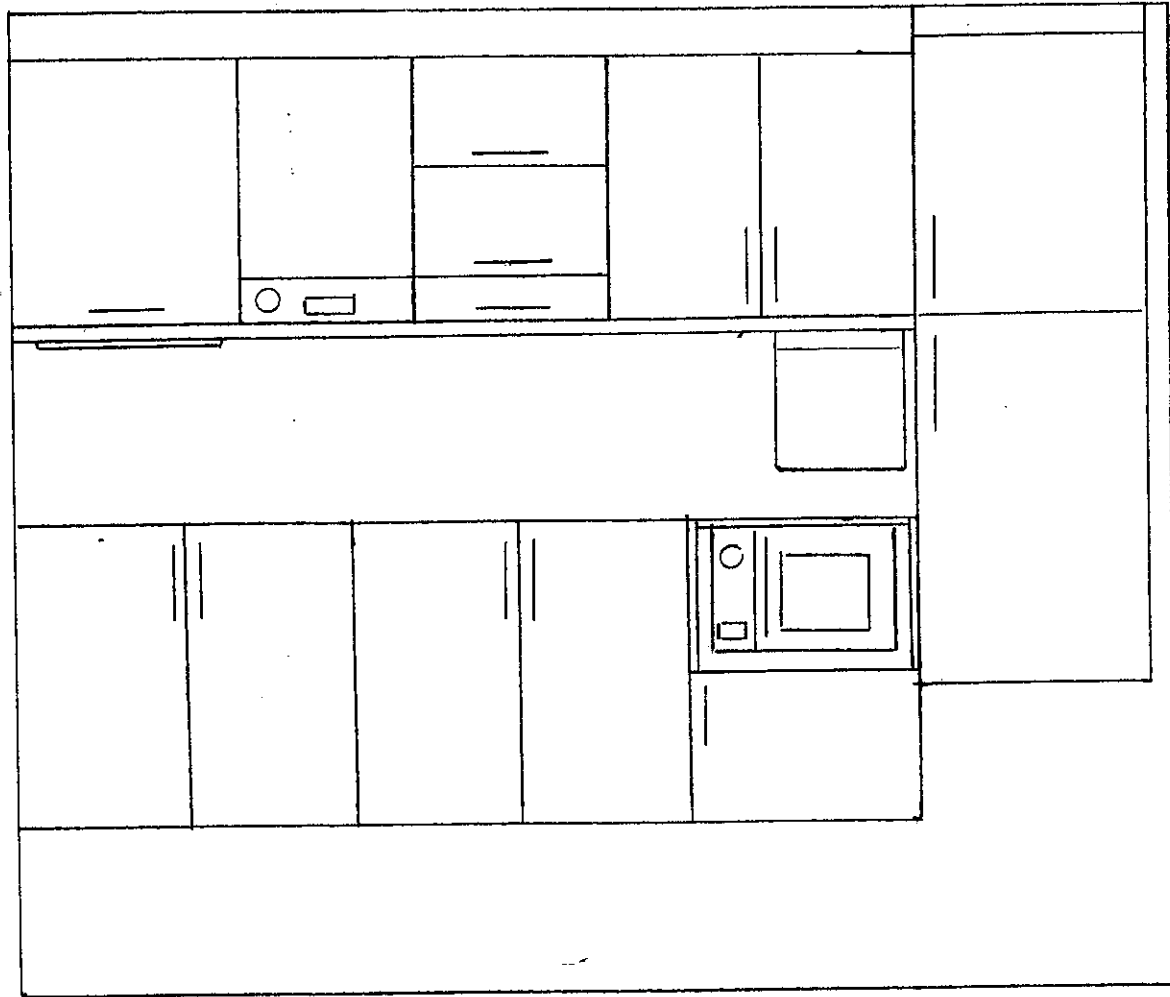

KUCHYŇ

Stolek s kovovým podnožím

M. 1:20

M 7.90

korpus fräsa

Duon
Dvifka samofare elu

Skřín kuchyň Dekor frešch

105