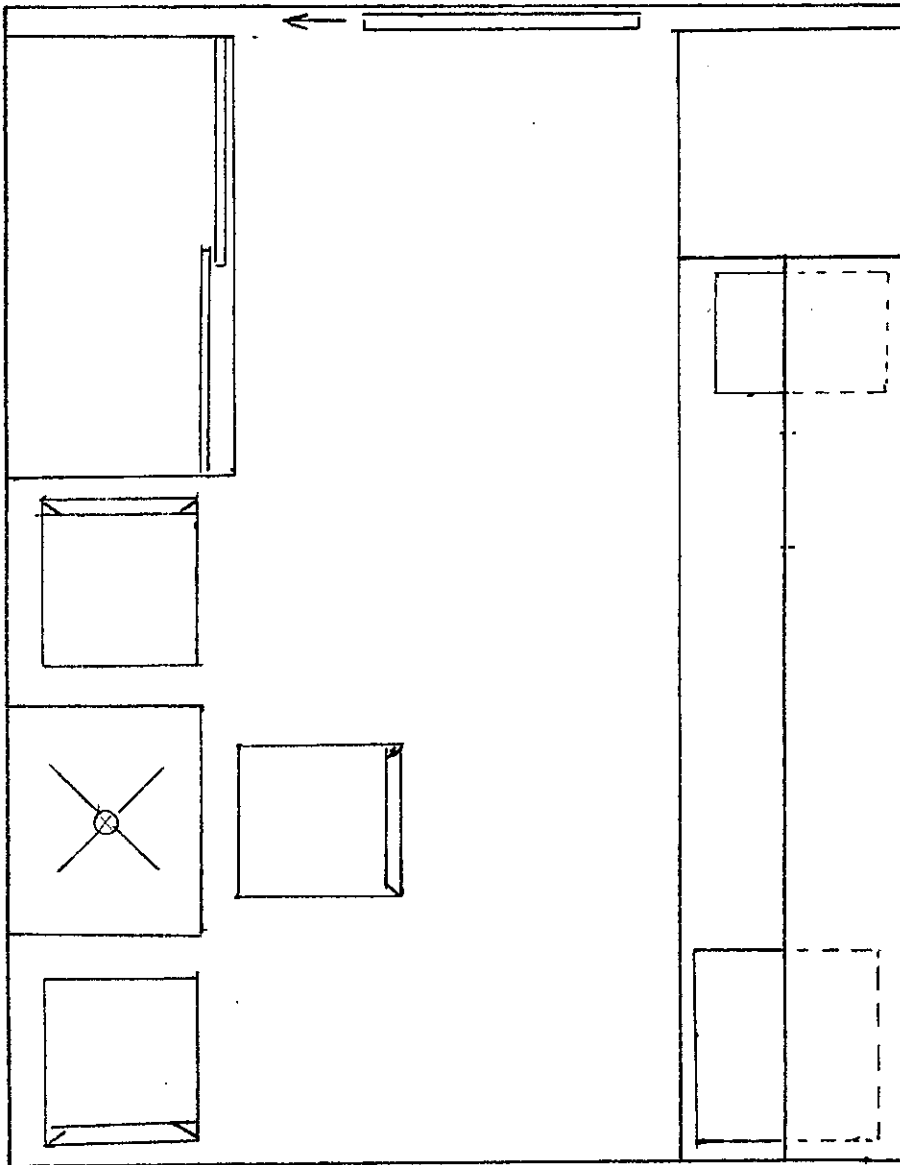

KUCHYŇ

Stolek s kovovým podnožím

M. 1:20

M 7.90

korpus fräsa

Duon
Dvifka samofare elu

Skřín kuchyň Dekor frešch

105