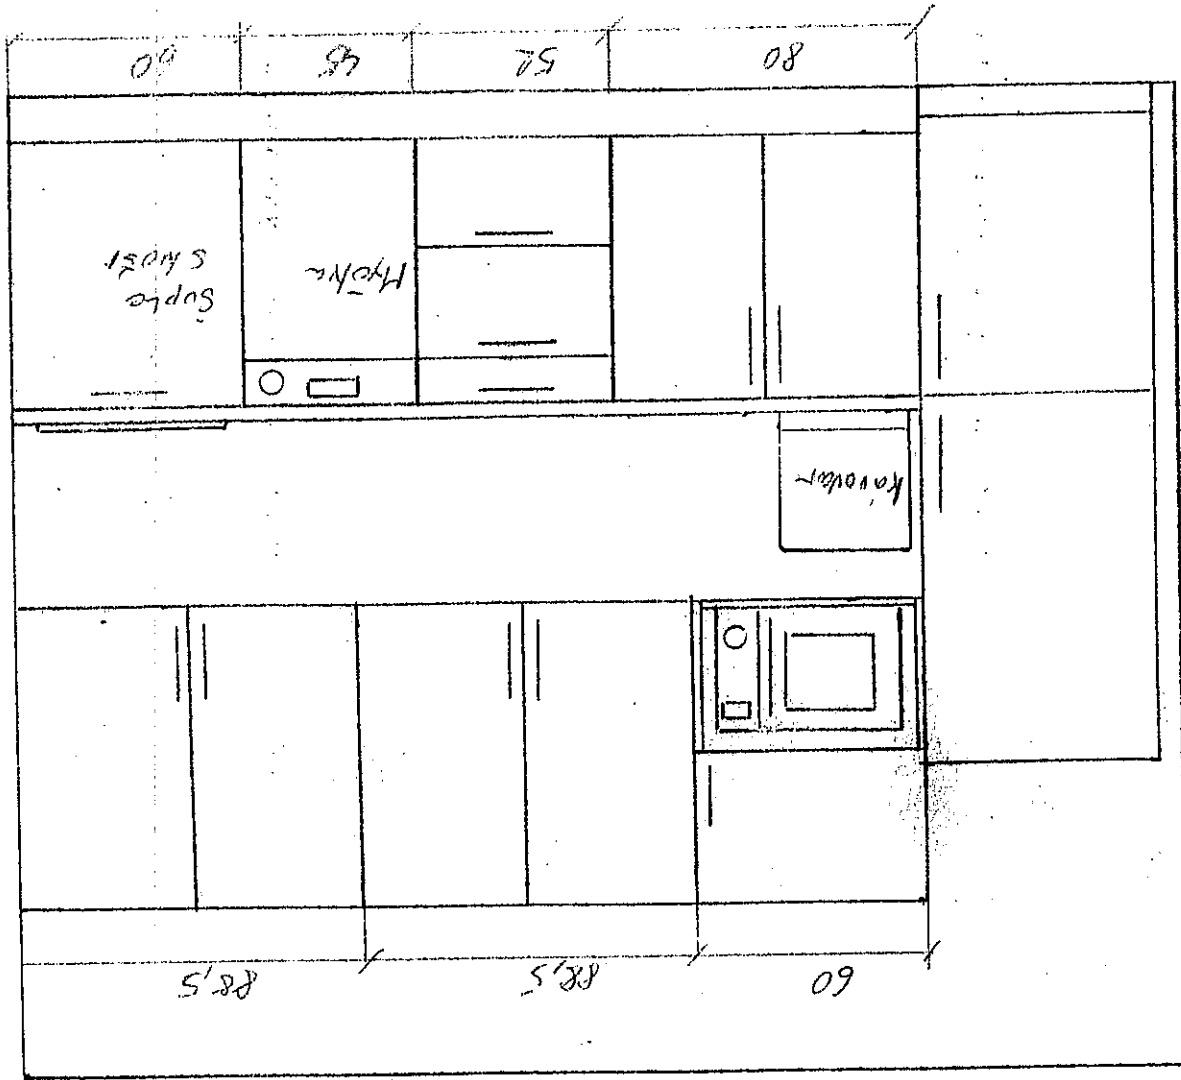

KUCHYŇ

Stolek s kovovým podnožím

M. 1:20

M 7.90

korpus fräsa

Duon
Dvifka samofare elu

Skřín kuchyň Dekor frešch

105