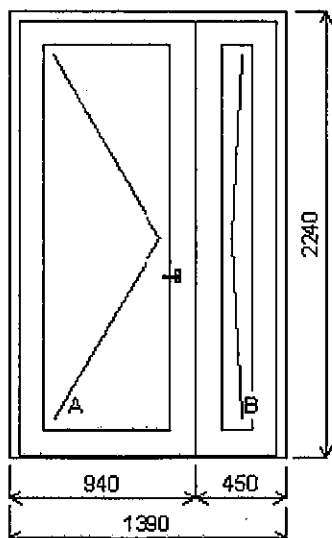

Pozice: 1/: Jednodílné vchodové dveře + příslušenství

Rozměry rámu: 980,0 x 2020,0 mm

Stavební otvor: 1000,0 x 2040,0 mm

Gealan S 8000 IQ standard

Vch. dveře otv. ven

Základní cena:	Jednodílné vchodové dveře	16 050,00 Kč
Barva (ext/int):	bílá standard	
Sklo:	XAUTO24 Hladká výplň tl.24mm - barva podle křídla	485,00 Kč
	S24F4-16-TN4 Float-TopN u=1.1	
Rám:	74mm A	
Práh:	Al nízký	
Křídlo:	126mm A VEN	
Barva těsnění:	černá	
Pevné příčky:	80380	
Montáž:	žádná	
Klika:	KxM šš bílá ZA	
Kování:	VD45 GU Secury R4 (ovládaný klíčem) + el.vrátný	
Výška kliky:	(FFG) A:1020	

Množství: 2

Cena za ks: 16 535,00 Kč

Celkem:**33 070,00 Kč****Pozice: 2/: Dvojdílné vchodové dveře + příslušenství**

Rozměry rámu: 1390,0 x 2240,0 mm

Stavební otvor: 1410,0 x 2260,0 mm

Gealan S 8000 IQ standard

Vch. dveře otv. dovnitř

Základní cena:	Dvojdílné vchodové dveře	25 289,00 Kč
Barva (ext/int):	bílá standard	
Sklo:	M80-16TGI+A-TN4 Matové sklo 4 mm-plastový TGI-TopN u=1.1+A	918,00 Kč
Rám:	74mm A	
Práh:	Al nízký	
Stulp:	64mm	
Křídlo:	126mm A VD	
Barva těsnění:	černá	
Montáž:	žádná	
Klika:	KxM šš bílá ZA	
Výška kliky:	(FFG) A:1020	