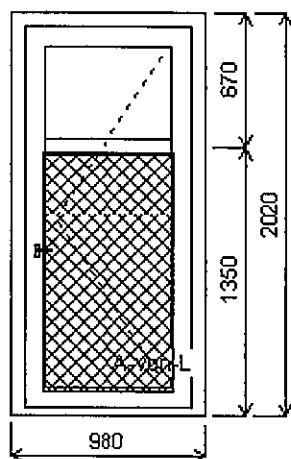

Pozice: 1/: Jednodílné vchodové dveře + příslušenství

Rozměry rámu: 980,0 x 2020,0 mm

Stavební otvor: 1000,0 x 2040,0 mm

Gealan S 8000 IQ standard

Vch. dveře otv. ven

Základní cena:	Jednodílné vchodové dveře	16 050,00 Kč
Barva (ext/int):	bílá standard	
Sklo:	XAUTO24 Hladká výplň tl.24mm - barva podle křídla	485,00 Kč
	S24F4-16-TN4 Float-TopN u=1.1	
Rám:	74mm A	
Práh:	Al nízký	
Křídlo:	126mm A VEN	
Barva těsnění:	černá	
Pevné příčky:	80380	
Montáž:	žádná	
Klika:	KxM šš bílá ZA	
Kování:	VD45 GU Secury R4 (ovládaný klíčem) + el.vrátný	
Výška kliky:	(FFG) A:1020	

Množství: 2

Cena za ks: 16 535,00 Kč

Celkem:**33 070,00 Kč****Pozice: 2/: Dvojdílné vchodové dveře + příslušenství**

Rozměry rámu: 1390,0 x 2240,0 mm

Stavební otvor: 1410,0 x 2260,0 mm

Gealan S 8000 IQ standard