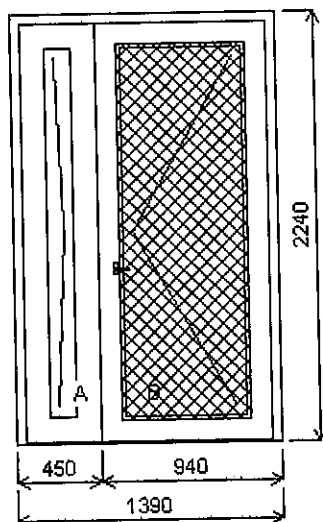

Základní cena:	Dvojdílné vchodové dveře	24 757,00 Kč
Barva (ext/int):	Bílá	
Sklo:	O4-16N-P4 U=1.1 Kůra čirá/AKUP LUS Premium Nirotec P24XPA0001 Výplň per-izol A bílá	113,00 Kč
Rám:	VD 85/76 mm spc.	
Práh:	A14580	
Stulp:	73/73,5 mm	
Křídlo:	VD 125/76 mm	
Klika:	Klika/klika Liverpool bílá 36 mm	

Sleva 20,0% ze základní ceny -4 951,00 Kč

Popis: budova čp.12

Množství: 1

Cena za ks: 19 919,00 Kč

Celkem:

19 919,00 Kč