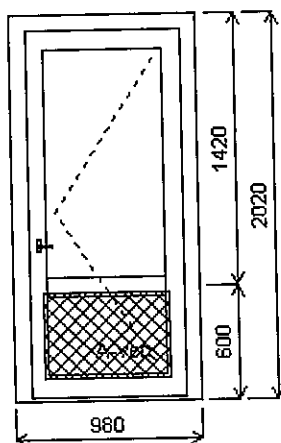

Pozice: 1/: Jednodílné vchodové dveře + příslušenství

Rozměry rámu: 980,0 x 2020,0 mm

Stavební otvor: 1000,0 x 2030,0 mm

Inoutic PRESTIGE se středovým těsněním

VD otev. ven pohled zevnitř

Základní cena:	Jednodílné vchodové dveře	15 621,00 Kč
Barva (ext/int):	Bílá	
Sklo:	XPA0001 Výplň per-izol A bílá S24F4-16N-P4 U=1.1 AKUPLUS Premium Ar Nirotec	
Rám:	VD 85/76 mm spc.	
Práh:	A14580	
Křídlo:	VD 125/79 mm ven	
Pevné příčky:	95/76 mm	
Klika:	Klika/klika Liverpool bílá 36 mm	

Sleva 20,0% ze základní ceny -3 124,00 Kč

Popis: budova čp.13

Množství: 2

Cena za ks: 12 497,00 Kč

Celkem:

24 994,00 Kč

Pozice: 2/: Dvojdílné vchodové dveře + příslušenství

Rozměry rámu: 1390,0 x 2240,0 mm

Stavební otvor: 1410,0 x 2250,0 mm

Inoutic PRESTIGE se středovým těsněním

VD otev. dovnitř pohled zevnitř