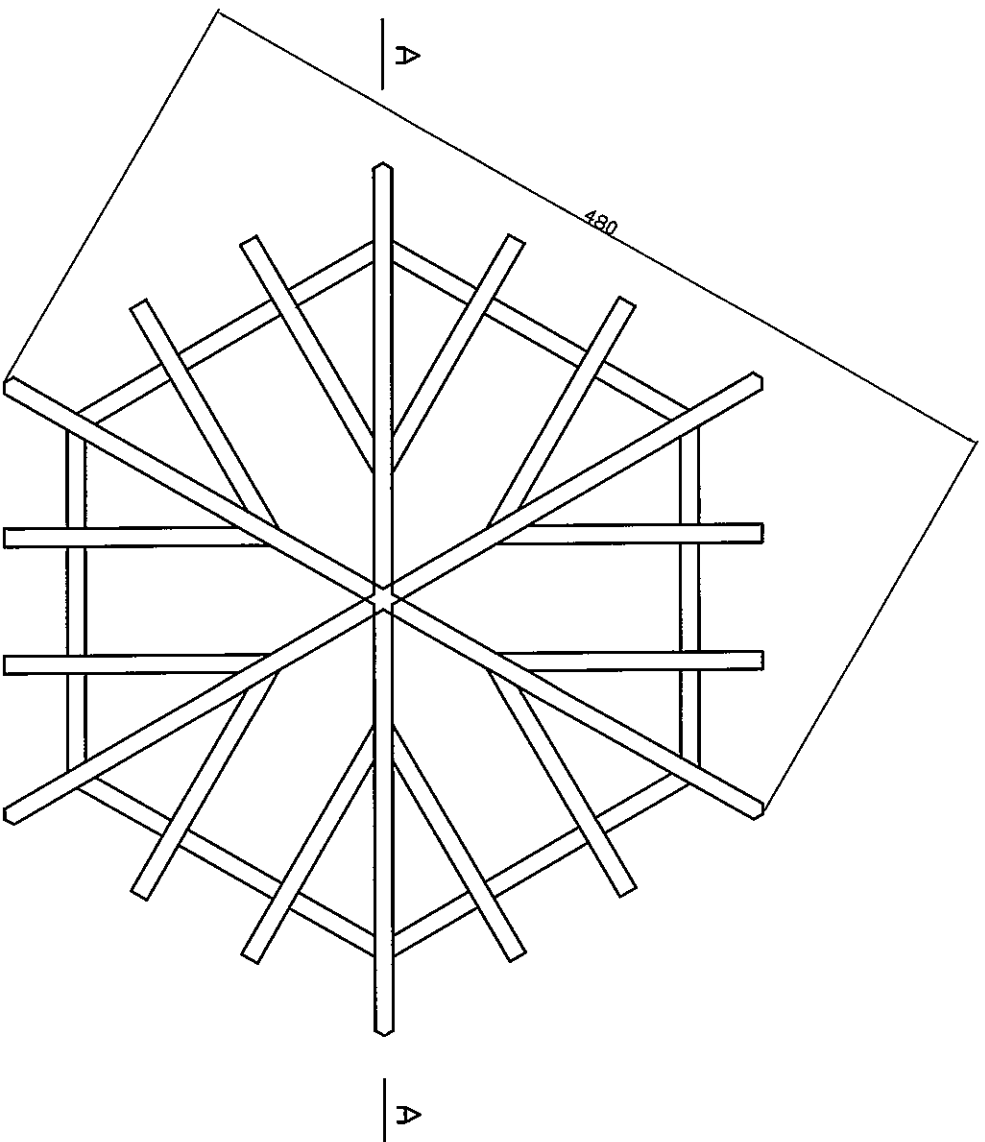

Dřevěný altán - Štědřík